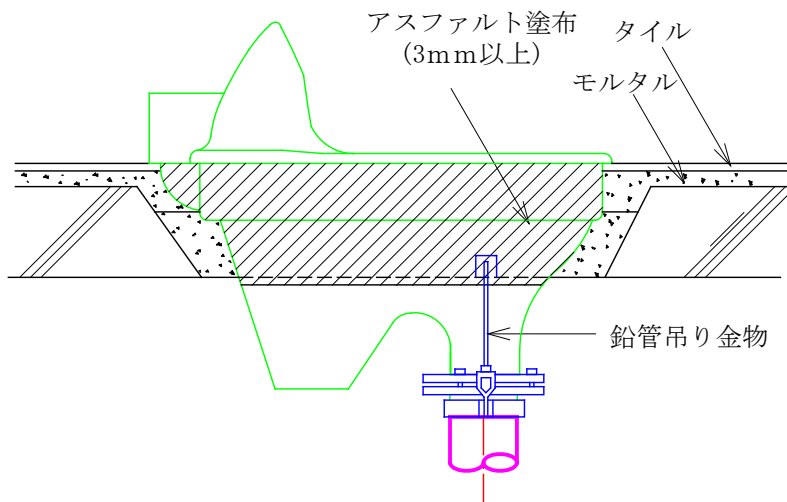

和風大便秘器取付け要領（二）

（b） 防水層のない場合

レベル調整台