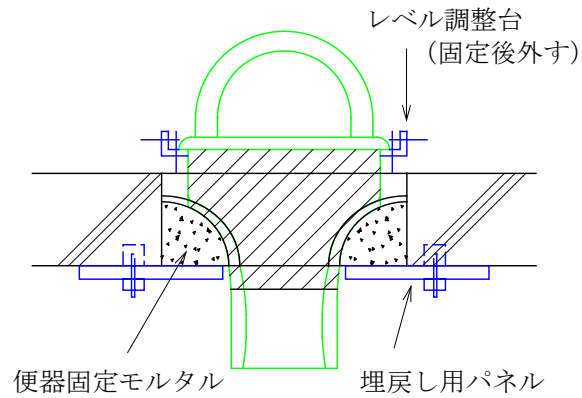

和風大便秘器取付け要領（二）

（b） 防水層のない場合

レベル調整台